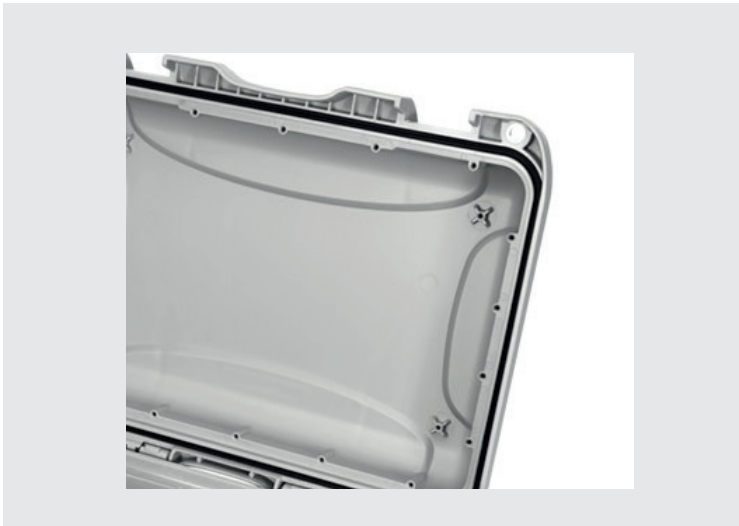

In verschiedenen Farben erhältlich und auf Wunsch auch mit Logo Druck sowie maßangefertigter Schaumstoffeinlage zu Ihrem Produkt

Wasserdicht dank Dichtungsgummi sowie Bohrungen für Montage Platten

Anatomisches Druckausgleichsventil an jedem Koffer